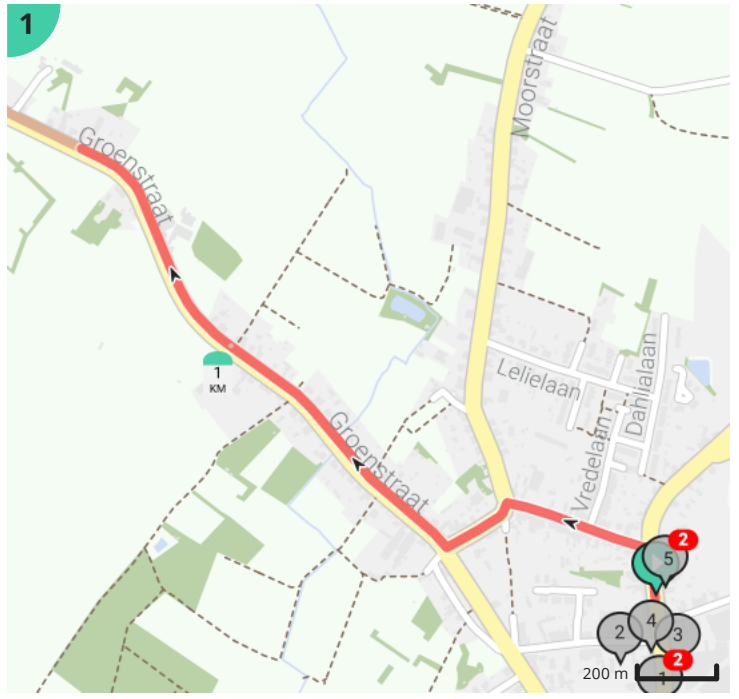

# Puurs - Sint-Amands

Bekijk op mobiel

Door RouteYou Public Account

- Lengte: 9.9 km
- Stijging: 8 m
- Moeilijkheidsgraad: 0/10
- Breendonk-Dorp 84, 2870 Puurs, België
- Hemelrijken 19, 2890 Sint-Amands, België

## Legende

- Route
- Bezienswaardigheid
- Steilheid van beklimming
- Steilheid van afdaling

Totaal	Type	Kaart- nummer	Informatie	Uurrooster 15 km/h	Volgende
0.0 km		1	Duvel Moortgat		
0.0 km		1	Duvel		
0.0 km		1	Gemeentelijke jongens- en meisjesscholen		
0.0 km		1	Brouwerij Moortgat		
0.0 km		1	Gemeentehuis van Breendonk		
0.0 km		1	Breendonk-Dorp	0 min	84 m
0.02 km		1	Pastorie van de Sint-Leonardusparochie		
0.08 km		1	Links afbuigen op Jan Hammeneckerstraat (Puurs)	0 min	263 m
0.35 km		1	Sla links af op Jan Hammeneckerstraat (Puurs)	1 min	133 m
0.48 km		1		1 min	1.38 km
0.73 km		1	Breendonk		
1.86 km		2		7 min	4.18 km
3.36 km		3	Kapel Onze-Lieve-Vrouw ter Koorts		
3.48 km		3	ARTSTONE PUURS		
4.8 km		4	's Gravenkasteel Lippelo		
4.83 km		4	's Gravenkasteel Lippelo, portiek.		
4.86 km		5	Het Gravenkasteel		
5.3 km		5	Afspanning Den Hert		
5.34 km		5	Parochiekerk Sint-Stefanus		
5.4 km		5	Gemeentehuis van Lippelo		
5.44 km		5	Zusterhuis met meisjesschool		
5.55 km		5	Herenhuis		
6.04 km		6	Rechts afbuigen op Provincialeweg, N17 (Sint-Amands)	24 min	903 m
6.22 km		6	Lippelo		
6.37 km		6	Kapel Onze-Lieve-Vrouw van de Wipheide		
6.94 km		7		27 min	52 m
6.99 km		7		27 min	1.08 km
7.24 km		7	Middelpunt van Vlaanderen		
8.07 km		7	Links afbuigen op Abeelestraat (Sint-Amands)	32 min	1.21 km
8.15 km		7	Hoeve in U-vorm		