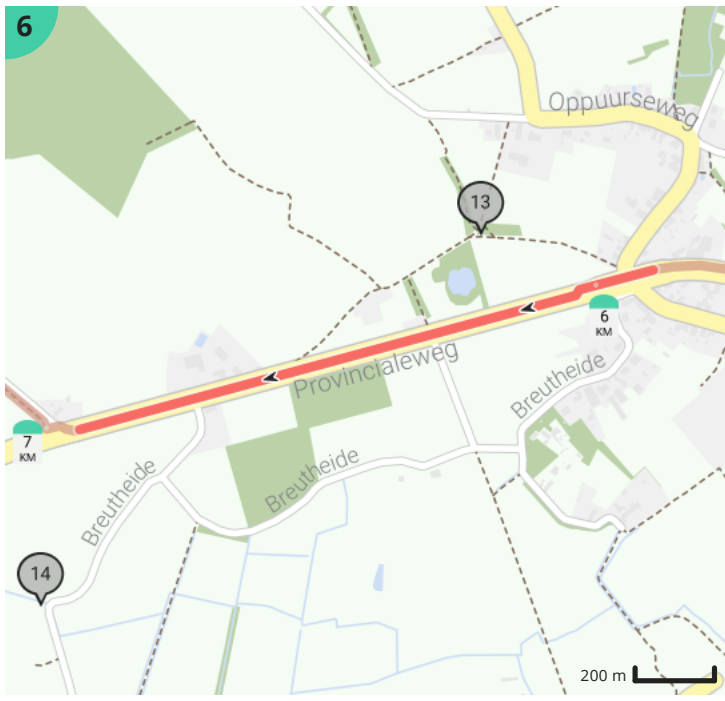

# Puurs - Sint-Amands

Bekijk op mobiel

Door RouteYou Public Account

- Lengte: 9.9 km
- Stijging: 8 m
- Moeilijkheidsgraad: 0/10
- Breendonk-Dorp 84, 2870 Puurs, België
- Hemelrijken 19, 2890 Sint-Amands, België

## Legende

- Route
- Bezienswaardigheid
- Steilheid van beklimming
- Steilheid van afdaling

Totaal	Type	Kaart- nummer	Informatie	Uurrooster 15 km/h	Volgende
0.0 km		1	Duvel Moortgat		
0.0 km		1	Duvel		
0.0 km		1	Gemeentelijke jongens- en meisjesscholen		
0.0 km		1	Brouwerij Moortgat		
0.0 km		1	Gemeentehuis van Breendonk		
0.0 km		1	Breendonk-Dorp	0 min	84 m
0.02 km		1	Pastorie van de Sint-Leonardusparochie		
0.08 km		1	Links afbuigen op Jan Hammeneckerstraat (Puurs)	0 min	263 m
0.35 km		1	Sla links af op Jan Hammeneckerstraat (Puurs)	1 min	133 m
0.48 km		1		1 min	1.38 km
0.73 km		1	Breendonk		
1.86 km		2		7 min	4.18 km
3.36 km		3	Kapel Onze-Lieve-Vrouw ter Koorts		
3.48 km		3	ARTSTONE PUURS		
4.8 km		4	's Gravenkasteel Lippelo		
4.83 km		4	's Gravenkasteel Lippelo, portiek.		
4.86 km		5	Het Gravenkasteel		
5.3 km		5	Afspanning Den Hert		
5.34 km		5	Parochiekerk Sint-Stefanus		
5.4 km		5	Gemeentehuis van Lippelo		
5.44 km		5	Zusterhuis met meisjesschool		
5.55 km		5	Herenhuis		
6.04 km		6	Rechts afbuigen op Provincialeweg, N17 (Sint-Amands)	24 min	903 m
6.22 km		6	Lippelo		
6.37 km		6	Kapel Onze-Lieve-Vrouw van de Wipheide		
6.94 km		7		27 min	52 m
6.99 km		7		27 min	1.08 km
7.24 km		7	Middelpunt van Vlaanderen		
8.07 km		7	Links afbuigen op Abeelestraat (Sint-Amands)	32 min	1.21 km
8.15 km		7	Hoeve in U-vorm		