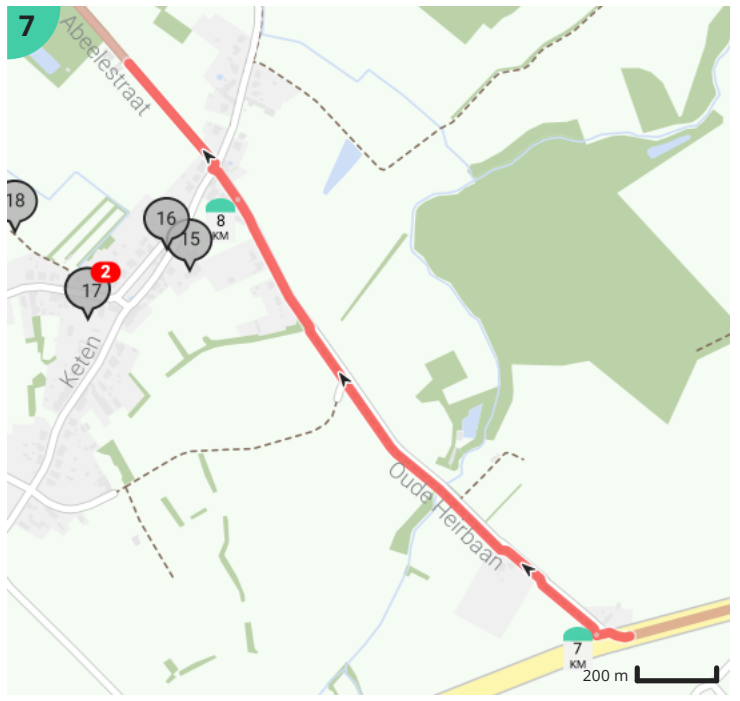

# Puurs - Sint-Amands

Bekijk op mobiel

Door RouteYou Public Account

- Lengte: 9.9 km
- Stijging: 8 m
- Moeilijkheidsgraad: 0/10
- Breendonk-Dorp 84, 2870 Puurs, België
- Hemelrijken 19, 2890 Sint-Amands, België

## Legende

- Route
- Bezienswaardigheid
- Steilheid van beklimming
- Steilheid van afdaling

Totaal	Type	Kaart- nummer	Informatie	Uurrooster 15 km/h	Volgende
0.0 km		1	Duvel Moortgat		
0.0 km		1	Duvel		
0.0 km		1	Gemeentelijke jongens- en meisjesscholen		
0.0 km		1	Brouwerij Moortgat		
0.0 km		1	Gemeentehuis van Breendonk		
0.0 km		1	Breendonk-Dorp	0 min	84 m
0.02 km		1	Pastorie van de Sint-Leonardusparochie		
0.08 km		1	Links afbuigen op Jan Hammeneckerstraat (Puurs)	0 min	263 m
0.35 km		1	Sla links af op Jan Hammeneckerstraat (Puurs)	1 min	133 m
0.48 km		1		1 min	1.38 km
0.73 km		1	Breendonk		
1.86 km		2		7 min	4.18 km
3.36 km		3	Kapel Onze-Lieve-Vrouw ter Koorts		
3.48 km		3	ARTSTONE PUURS		
4.8 km		4	's Gravenkasteel Lippelo		
4.83 km		4	's Gravenkasteel Lippelo, portiek.		
4.86 km		5	Het Gravenkasteel		
5.3 km		5	Afspanning Den Hert		
5.34 km		5	Parochiekerk Sint-Stefanus		
5.4 km		5	Gemeentehuis van Lippelo		
5.44 km		5	Zusterhuis met meisjesschool		
5.55 km		5	Herenhuis		
6.04 km		6	Rechts afbuigen op Provincialeweg, N17 (Sint-Amands)	24 min	903 m
6.22 km		6	Lippelo		
6.37 km		6	Kapel Onze-Lieve-Vrouw van de Wipheide		
6.94 km		7		27 min	52 m
6.99 km		7		27 min	1.08 km
7.24 km		7	Middelpunt van Vlaanderen		
8.07 km		7	Links afbuigen op Abeelestraat (Sint-Amands)	32 min	1.21 km
8.15 km		7	Hoeve in U-vorm		