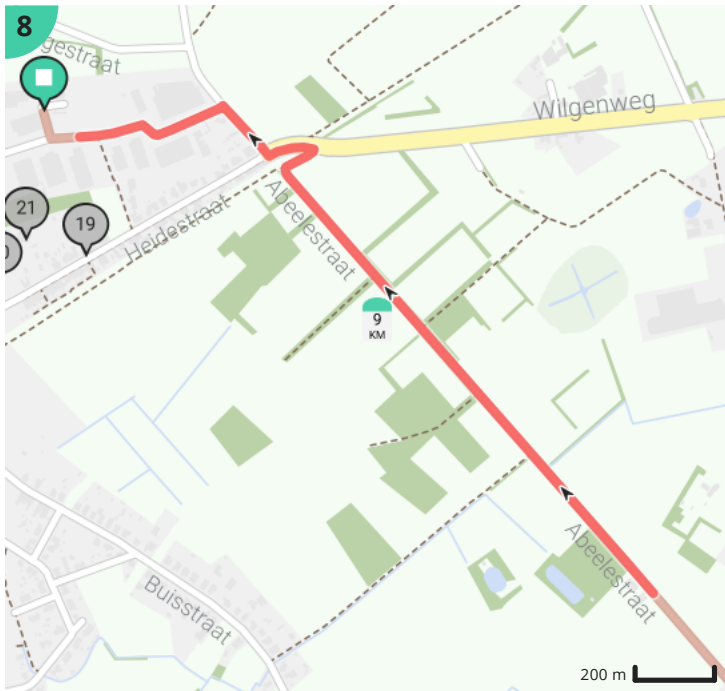

# Puurs - Sint-Amands

Bekijk op mobiel

Door RouteYou Public Account

- Lengte: 9.9 km
- Stijging: 8 m
- Moeilijkheidsgraad: 0/10
- Breendonk-Dorp 84, 2870 Puurs, België
- Hemelrijken 19, 2890 Sint-Amands, België

## Legende

- Route
- Bezienswaardigheid
- Steilheid van beklimming
- Steilheid van afdaling

Totaal	Type	Kaart- nummer	Informatie	Uurrooster 15 km/h	Volgende
0.0 km		1	Duvel Moortgat		
0.0 km		1	Duvel		
0.0 km		1	Gemeentelijke jongens- en meisjesscholen		
0.0 km		1	Brouwerij Moortgat		
0.0 km		1	Gemeentehuis van Breendonk		
0.0 km		1	Breendonk-Dorp	0 min	84 m
0.02 km		1	Pastorie van de Sint-Leonardusparochie		
0.08 km		1	Links afbuigen op Jan Hammeneckerstraat (Puurs)	0 min	263 m
0.35 km		1	Sla links af op Jan Hammeneckerstraat (Puurs)	1 min	133 m
0.48 km		1		1 min	1.38 km
0.73 km		1	Breendonk		
1.86 km		2		7 min	4.18 km
3.36 km		3	Kapel Onze-Lieve-Vrouw ter Koorts		
3.48 km		3	ARTSTONE PUURS		
4.8 km		4	's Gravenkasteel Lippelo		
4.83 km		4	's Gravenkasteel Lippelo, portiek.		
4.86 km		5	Het Gravenkasteel		
5.3 km		5	Afspanning Den Hert		
5.34 km		5	Parochiekerk Sint-Stefanus		
5.4 km		5	Gemeentehuis van Lippelo		
5.44 km		5	Zusterhuis met meisjesschool		
5.55 km		5	Herenhuis		
6.04 km		6	Rechts afbuigen op Provincialeweg, N17 (Sint-Amands)	24 min	903 m
6.22 km		6	Lippelo		
6.37 km		6	Kapel Onze-Lieve-Vrouw van de Wipheide		
6.94 km		7		27 min	52 m
6.99 km		7		27 min	1.08 km
7.24 km		7	Middelpunt van Vlaanderen		
8.07 km		7	Links afbuigen op Abeelestraat (Sint-Amands)	32 min	1.21 km
8.15 km		7	Hoeve in U-vorm		