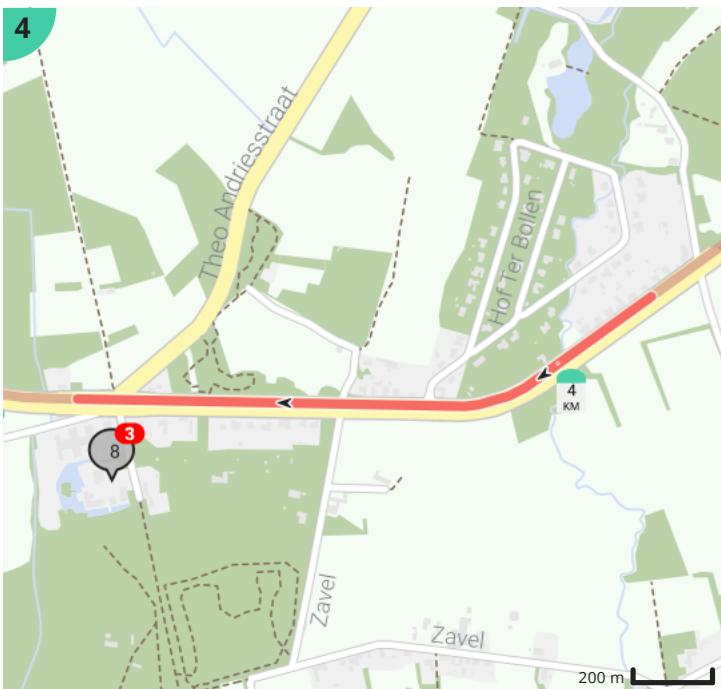

# Puurs - Sint-Amands

Bekijk op mobiel

Door RouteYou Public Account

- Lengte: 9.9 km
- Stijging: 8 m
- Moeilijkheidsgraad: 0/10
- Breendonk-Dorp 84, 2870 Puurs, België
- Hemelrijken 19, 2890 Sint-Amands, België

## Legende

- Route
- Bezienswaardigheid
- Steilheid van beklimming
- Steilheid van afdaling

Totaal	Type	Kaart- nummer	Informatie	Uurrooster 15 km/h	Volgende
0.0 km		1	Duvel Moortgat		
0.0 km		1	Duvel		
0.0 km		1	Gemeentelijke jongens- en meisjesscholen		
0.0 km		1	Brouwerij Moortgat		
0.0 km		1	Gemeentehuis van Breendonk		
0.0 km		1	Breendonk-Dorp	0 min	84 m
0.02 km		1	Pastorie van de Sint-Leonardusparochie		
0.08 km		1	Links afbuigen op Jan Hammeneckerstraat (Puurs)	0 min	263 m
0.35 km		1	Sla links af op Jan Hammeneckerstraat (Puurs)	1 min	133 m
0.48 km		1		1 min	1.38 km
0.73 km		1	Breendonk		
1.86 km		2		7 min	4.18 km
3.36 km		3	Kapel Onze-Lieve-Vrouw ter Koorts		
3.48 km		3	ARTSTONE PUURS		
4.8 km		4	's Gravenkasteel Lippelo		
4.83 km		4	's Gravenkasteel Lippelo, portiek.		
4.86 km		5	Het Gravenkasteel		
5.3 km		5	Afspanning Den Hert		
5.34 km		5	Parochiekerk Sint-Stefanus		
5.4 km		5	Gemeentehuis van Lippelo		
5.44 km		5	Zusterhuis met meisjesschool		
5.55 km		5	Herenhuis		
6.04 km		6	Rechts afbuigen op Provincialeweg, N17 (Sint-Amands)	24 min	903 m
6.22 km		6	Lippelo		
6.37 km		6	Kapel Onze-Lieve-Vrouw van de Wipheide		
6.94 km		7		27 min	52 m
6.99 km		7		27 min	1.08 km
7.24 km		7	Middelpunt van Vlaanderen		
8.07 km		7	Links afbuigen op Abeelestraat (Sint-Amands)	32 min	1.21 km
8.15 km		7	Hoeve in U-vorm		