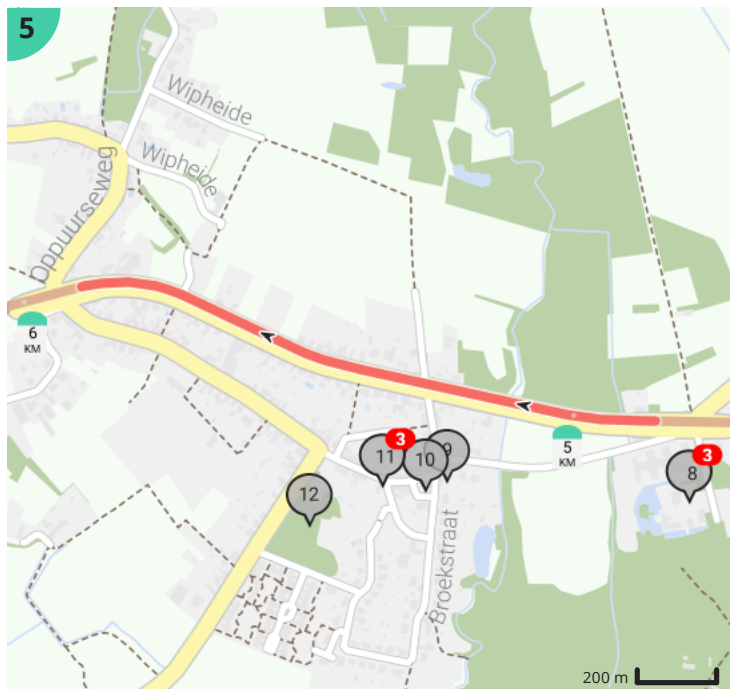

# Puurs - Sint-Amands

Bekijk op mobiel

Door RouteYou Public Account

- Lengte: 9.9 km
- Stijging: 8 m
- Moeilijkheidsgraad: 0/10
- Breendonk-Dorp 84, 2870 Puurs, België
- Hemelrijken 19, 2890 Sint-Amands, België

## Legende

- Route
- Bezienswaardigheid
- Steilheid van beklimming
- Steilheid van afdaling

Totaal	Type	Kaart- nummer	Informatie	Uurrooster 15 km/h	Volgende
0.0 km		1	Duvel Moortgat		
0.0 km		1	Duvel		
0.0 km		1	Gemeentelijke jongens- en meisjesscholen		
0.0 km		1	Brouwerij Moortgat		
0.0 km		1	Gemeentehuis van Breendonk		
0.0 km		1	Breendonk-Dorp	0 min	84 m
0.02 km		1	Pastorie van de Sint-Leonardusparochie		
0.08 km		1	Links afbuigen op Jan Hammeneckerstraat (Puurs)	0 min	263 m
0.35 km		1	Sla links af op Jan Hammeneckerstraat (Puurs)	1 min	133 m
0.48 km		1		1 min	1.38 km
0.73 km		1	Breendonk		
1.86 km		2		7 min	4.18 km
3.36 km		3	Kapel Onze-Lieve-Vrouw ter Koorts		
3.48 km		3	ARTSTONE PUURS		
4.8 km		4	's Gravenkasteel Lippelo		
4.83 km		4	's Gravenkasteel Lippelo, portiek.		
4.86 km		5	Het Gravenkasteel		
5.3 km		5	Afspanning Den Hert		
5.34 km		5	Parochiekerk Sint-Stefanus		
5.4 km		5	Gemeentehuis van Lippelo		
5.44 km		5	Zusterhuis met meisjesschool		
5.55 km		5	Herenhuis		
6.04 km		6	Rechts afbuigen op Provincialeweg, N17 (Sint-Amands)	24 min	903 m
6.22 km		6	Lippelo		
6.37 km		6	Kapel Onze-Lieve-Vrouw van de Wipheide		
6.94 km		7		27 min	52 m
6.99 km		7		27 min	1.08 km
7.24 km		7	Middelpunt van Vlaanderen		
8.07 km		7	Links afbuigen op Abeelestraat (Sint-Amands)	32 min	1.21 km
8.15 km		7	Hoeve in U-vorm		