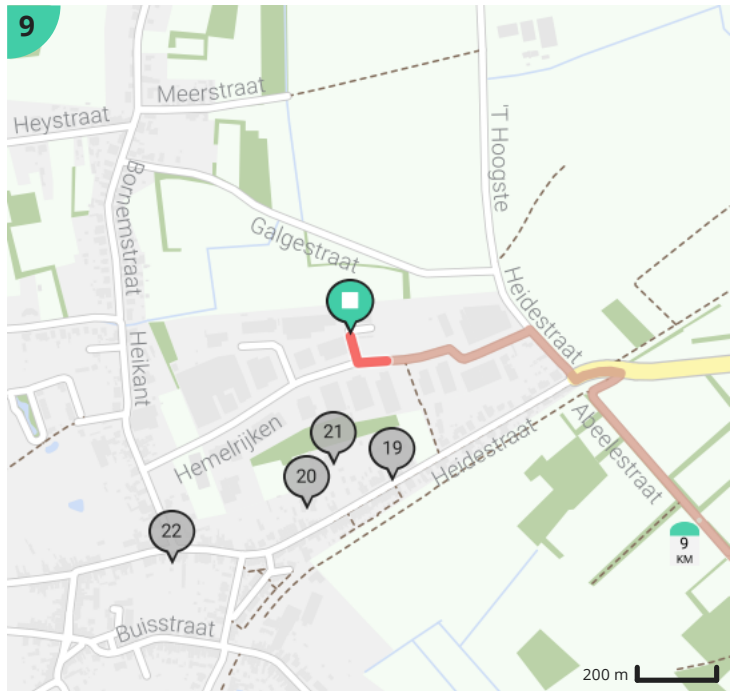

# Puurs - Sint-Amands

Bekijk op mobiel

Door RouteYou Public Account

- Lengte: 9.9 km
- Stijging: 8 m
- Moeilijkheidsgraad: 0/10
- Breendonk-Dorp 84, 2870 Puurs, België
- Hemelrijken 19, 2890 Sint-Amands, België

## Legende

- Route
- Bezienswaardigheid
- Steilheid van beklimming
- Steilheid van afdaling

Totaal	Type	Kaart- nummer	Informatie	Uurrooster 15 km/h	Volgende
0.0 km		1	Duvel Moortgat		
0.0 km		1	Duvel		
0.0 km		1	Gemeentelijke jongens- en meisjesscholen		
0.0 km		1	Brouwerij Moortgat		
0.0 km		1	Gemeentehuis van Breendonk		
0.0 km		1	Breendonk-Dorp	0 min	84 m
0.02 km		1	Pastorie van de Sint-Leonardusparochie		
0.08 km		1	Links afbuigen op Jan Hammeneckerstraat (Puurs)	0 min	263 m
0.35 km		1	Sla links af op Jan Hammeneckerstraat (Puurs)	1 min	133 m
0.48 km		1		1 min	1.38 km
0.73 km		1	Breendonk		
1.86 km		2		7 min	4.18 km
3.36 km		3	Kapel Onze-Lieve-Vrouw ter Koorts		
3.48 km		3	ARTSTONE PUURS		
4.8 km		4	's Gravenkasteel Lippelo		
4.83 km		4	's Gravenkasteel Lippelo, portiek.		
4.86 km		5	Het Gravenkasteel		
5.3 km		5	Afspanning Den Hert		
5.34 km		5	Parochiekerk Sint-Stefanus		
5.4 km		5	Gemeentehuis van Lippelo		
5.44 km		5	Zusterhuis met meisjesschool		
5.55 km		5	Herenhuis		
6.04 km		6	Rechts afbuigen op Provincialeweg, N17 (Sint-Amands)	24 min	903 m
6.22 km		6	Lippelo		
6.37 km		6	Kapel Onze-Lieve-Vrouw van de Wipheide		
6.94 km		7		27 min	52 m
6.99 km		7		27 min	1.08 km
7.24 km		7	Middelpunt van Vlaanderen		
8.07 km		7	Links afbuigen op Abeelestraat (Sint-Amands)	32 min	1.21 km
8.15 km		7	Hoeve in U-vorm		